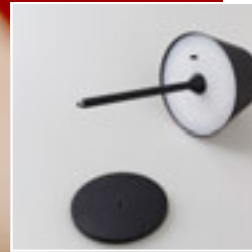

SlimSpot Designleuchte

- > Elegante und effektvolle Beleuchtung mit angenehmen warmweißem Licht
- > Einfache Bedienung durch einen Easy-Touch-Button am Leuchtkopf
- > In drei Stufen dimmbar
- > Die hochwertige Oberfläche aus einem einzigen Aluminium-Bauteil mit matter, weißer Lacktextur
- > Leistungsstarker 1800mAh Akku und Typ-C Anschluss
- > Bis zu 20 Stunden Dauerbeleuchtung

Sommelier mini

- › Aus mattschwarzem Aluminium und mit Anti-Rutsch- und Anti-Kratz-Schutz an der Basis
- › Verwendbar als elegante Stehlampe
- › Mit Aufsatz zum Anbringen auf viele handelsübliche Flaschen
- › Einfache Bedienung mit One-Touch-Button
- › Drei verschiedene Lichtmodi
- › Tolle Upcycling-Möglichkeit für schöne leere Flaschen
- › Kabellos mit wiederaufladbarem 1.200mAh Akku und Typ-C Anschluss