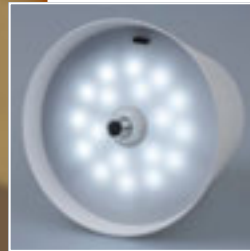

Sommelier mini

- › Aus mattschwarzem Aluminium und mit Anti-Rutsch- und Anti-Kratz-Schutz an der Basis
- › Verwendbar als elegante Stehlampe
- › Mit Aufsatz zum Anbringen auf viele handelsübliche Flaschen
- › Einfache Bedienung mit One-Touch-Button
- › Drei verschiedene Lichtmodi
- › Tolle Upcycling-Möglichkeit für schöne leere Flaschen
- › Kabellos mit wiederaufladbarem 1.200mAh Akku und Typ-C Anschluss

Sommelier Pure

- › Elegante und stilvolle Stehlampe mit vielseitigen Einsatzmöglichkeiten
- › Für drinnen oder draußen dank Spritzschutz IP20
- › Aus hochwertigem Metall mit einer matten, weißen Oberfläche
- › Einfache One-Touch Steuerung
- › Dimmbares Licht in drei verschiedenen Lichtmodi
- › Mit Aufsatz zum Anbringen auf viele handelsübliche Flaschen
- › Mit wiederaufladbarem 1800 mAh Akku und Typ-C Anschluss
- › Personalisiert mit Ihrem Logo