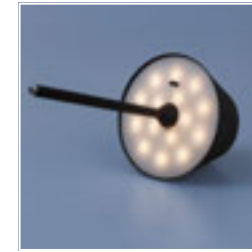

SlimSpot Designleuchte

- > Elegante und effektvolle Beleuchtung mit angenehmen warmweißem Licht
- > Einfache Bedienung durch einen Easy-Touch-Button am Leuchtkopf
- > In drei Stufen dimmbar
- > Die hochwertige Oberfläche aus einem einzigen Aluminium-Bauteil mit matter, weißer Lacktextur
- > Leistungsstarker 1800mAh Akku und Typ-C Anschluss
- > Bis zu 20 Stunden Dauerbeleuchtung

Sommelier mini

- › Aus mattschwarzem Aluminium und mit Anti-Rutsch- und Anti-Kratz-Schutz an der Basis
- › Verwendbar als elegante Stehlampe
- › Mit Aufsatz zum Anbringen auf viele handelsübliche Flaschen
- › Einfache Bedienung mit One-Touch-Button
- › Drei verschiedene Lichtmodi
- › Tolle Upcycling-Möglichkeit für schöne leere Flaschen
- › Kabellos mit wiederaufladbarem 1.200mAh Akku und Typ-C Anschluss