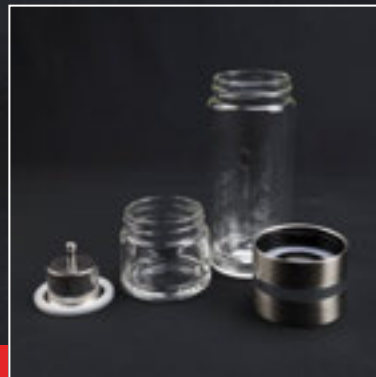

Größe Akazienbrett: 259 × 124 × 16 mm

Größe Iron Plate: 219 × 121 × 32 mm

Größe Gabel: 110 × 40 × 25 mm

Material: Gusseisen, Akazienholz

9,89 €

netto Industrie-Richtpreis bei 500 Stk. zzgl. Werbeanbringung & Versand

Größe: 49 × 49 × 138 mm
Material: Edelstahl 304, FSC zertifiziertes Buchenholz

4,45 €

netto Industrie-Richtpreis bei 500 Stk. zzgl. Werbeanbringung & Versand

Infuser

- > Hochwertiger Glas-Infuser aus Borosilikatglas und Edelstahl
- > Der doppelwandige Glaszylinder schützt Hände zuverlässig vor Hitze
- > Innovativer zweiteiliger Aufbau mit einem Edelstahl-Filter
- > Die Intensität des Aromas kann individuell durch Drehen des Edelstahlrings gesteuert werden
- > Eine clevere, einfache Lösung für Genuss unterwegs oder zu Hause
- > Lasergravur auf dem Edelstahlring für ein individuelles Finish