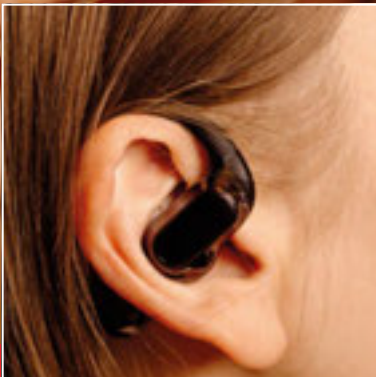

new arrivals #25

ARTE VIVA

InEar Headset IronShell

- › Kabelloses Inear Headset mit modernster True-Wireless-Technologie (TWS) und integriertem Mikrofon
- › Die edle Ladebox aus robustem schwarzem Metall
- › Smarte One-Touch-Steuerung an der Ohrmuschel
- › Magnetische Aufnahme an der Ladebox für sicheren Halt
- › Betriebszeit von bis zu 10 Stunden
- › IPX3-Spritzwasserschutz – ideal für Sport und Outdoor-Aktivitäten
- › Individuelle Werbeanbringung auf dem Gehäuse