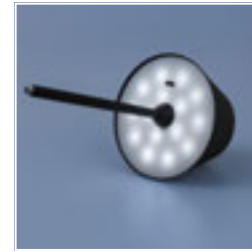

SlimSpot Designleuchte

- > Elegante und effektvolle Beleuchtung mit angenehmen warmweißem Licht
- > Einfache Bedienung durch einen Easy-Touch-Button am Leuchtkopf
- > In drei Stufen dimmbar
- > Die hochwertige Oberfläche aus einem einzigen Aluminium-Bauteil mit matter, weißer Lacktextur
- > Leistungsstarker 1800mAh Akku und Typ-C Anschluss
- > Bis zu 20 Stunden Dauerbeleuchtung

Sommelier mini

- › Aus mattschwarzem Aluminium und mit Anti-Rutsch- und Anti-Kratz-Schutz an der Basis
- › Verwendbar als elegante Stehlampe
- › Mit Aufsatz zum Anbringen auf viele handelsübliche Flaschen
- › Einfache Bedienung mit One-Touch-Button
- › Drei verschiedene Lichtmodi
- › Tolle Upcycling-Möglichkeit für schöne leere Flaschen
- › Kabellos mit wiederaufladbarem 1.200mAh Akku und Typ-C Anschluss