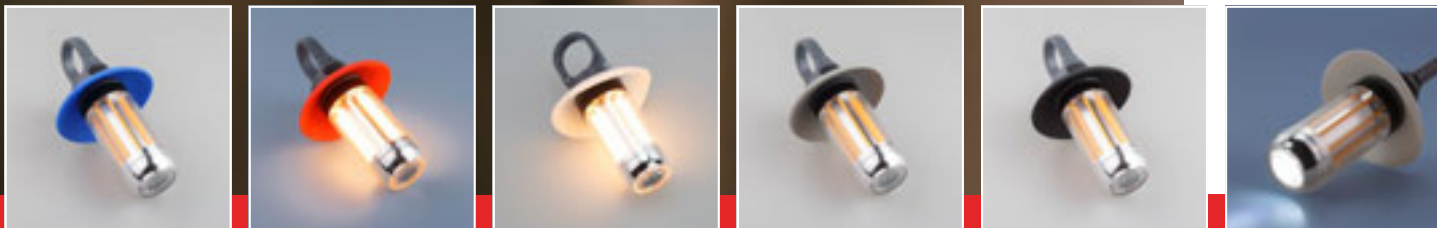

new arrivals #25

ARTE VIVA

InEar Headset IronShell

- › Kabelloses Inear Headset mit modernster True-Wireless-Technologie (TWS) und integriertem Mikrofon
- › Die edle Ladebox aus robustem schwarzem Metall
- › Smarte One-Touch-Steuerung an der Ohrmuschel
- › Magnetische Aufnahme an der Ladebox für sicheren Halt
- › Betriebszeit von bis zu 10 Stunden
- › IPX3-Spritzwasserschutz – ideal für Sport und Outdoor-Aktivitäten
- › Individuelle Werbeanbringung auf dem Gehäuse

- › Wetterfeste Laterne (IPX3) im charmanten Retro-Design
- › Ideal für Outdoor & Camping oder den Garten
- › Bis zu 260 Lumen, stufenlos dimmbar
- › Integrierte, 15 Meter lange LED-Lichterkette mit drei verschiedenen Lichtmodi
- › Taschenlampe & Powerbank
- › Individuell mit Ihrem Logo als Druck

Snap LED

- › Clevere und kompakte Outdoor-Leuchte
- › Silikon-Abdeckung im charmanten Lampenschirm-Look, erhältlich in 5 verschiedenen Farben
- › Warmes Licht in 3 Dimmstufen und Taschenlampe am unteren Ende mit kaltweißem Licht
- › Einfache Befestigung mit Karabinerhaken
- › Wiederaufladbarer 600 mAh Akku
- › Mit Ihrem Logo als Druck auf den Leuchtzylinder